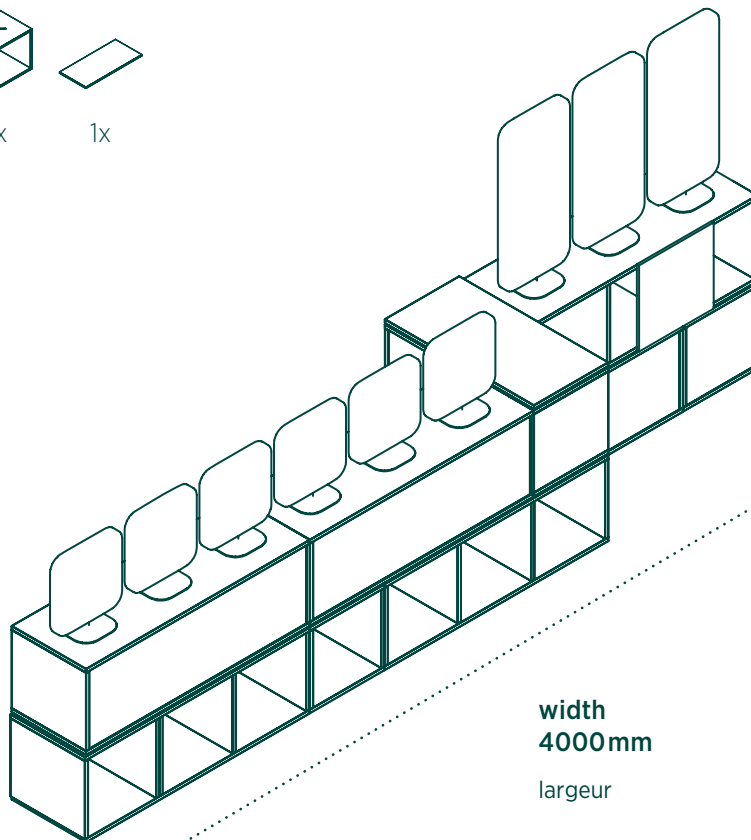

6

2x

3x

1x

1x

1x

2x

depth
800mm
profondeur

width
4000mm
largeur

height
1589mm
hauteur

CLICK

height
820mm
hauteur

depth
2400mm
profondeur

width
2800mm
largeur

4x

1x