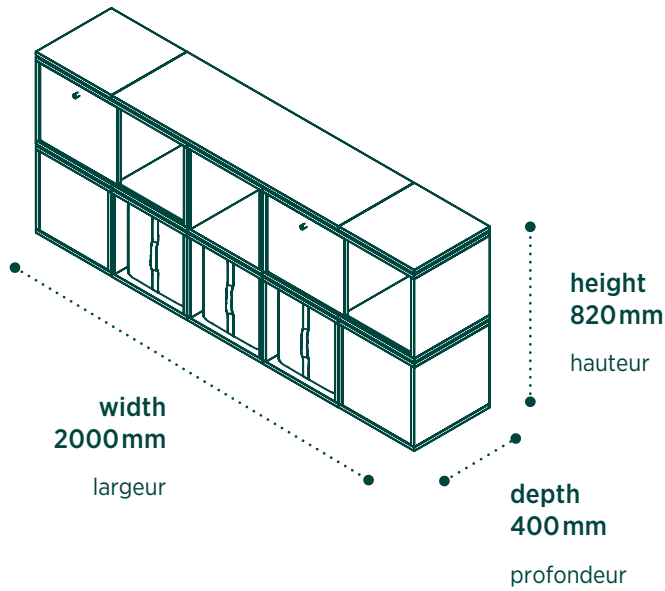

CLICK

5

CLICK

6