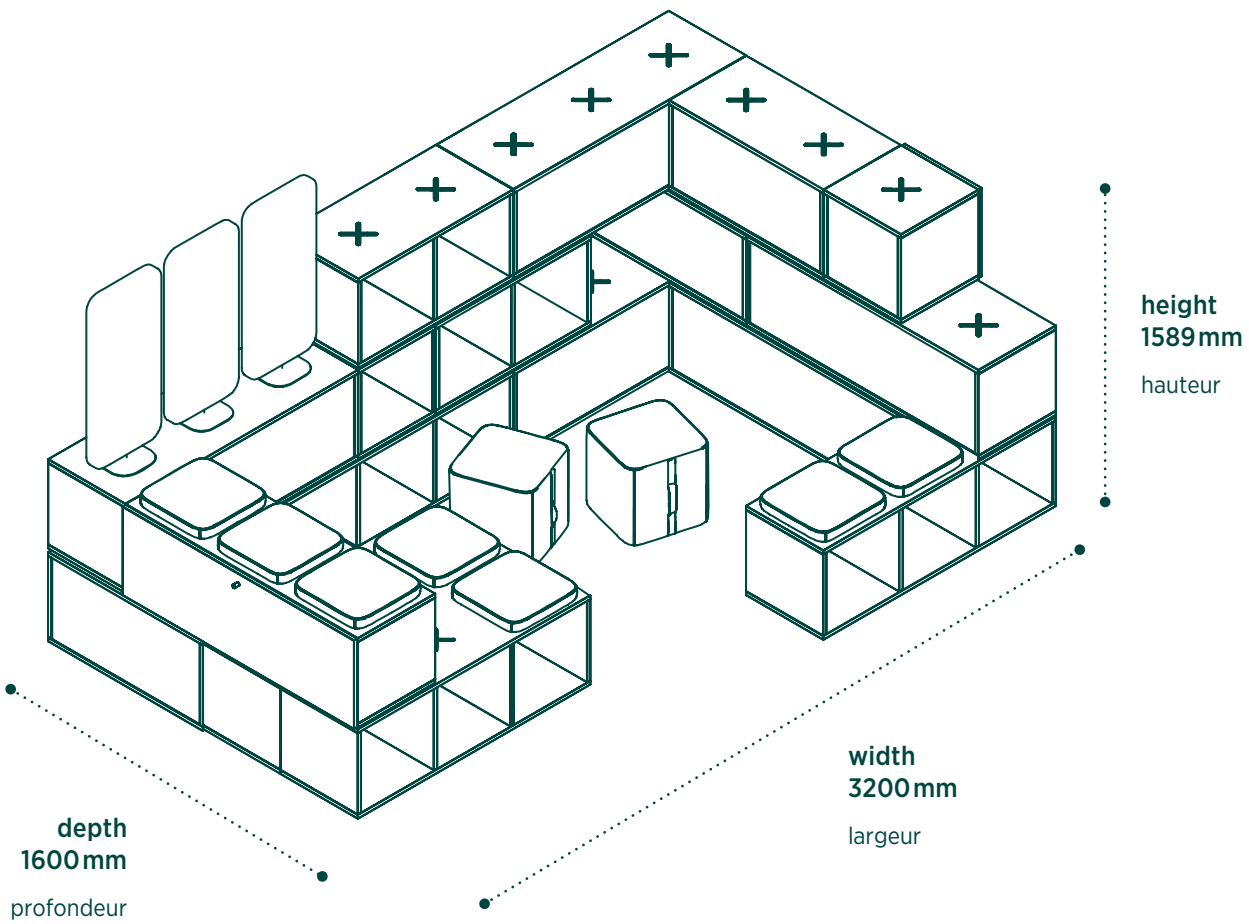

width
4000mm
largeur

height
1589mm
hauteur

CLICK

height
820mm
hauteur

depth
2400mm
profondeur

width
2800mm
largeur

4x

1x

2x

6x

3x

3x

CLICK

CLICK

9

1x