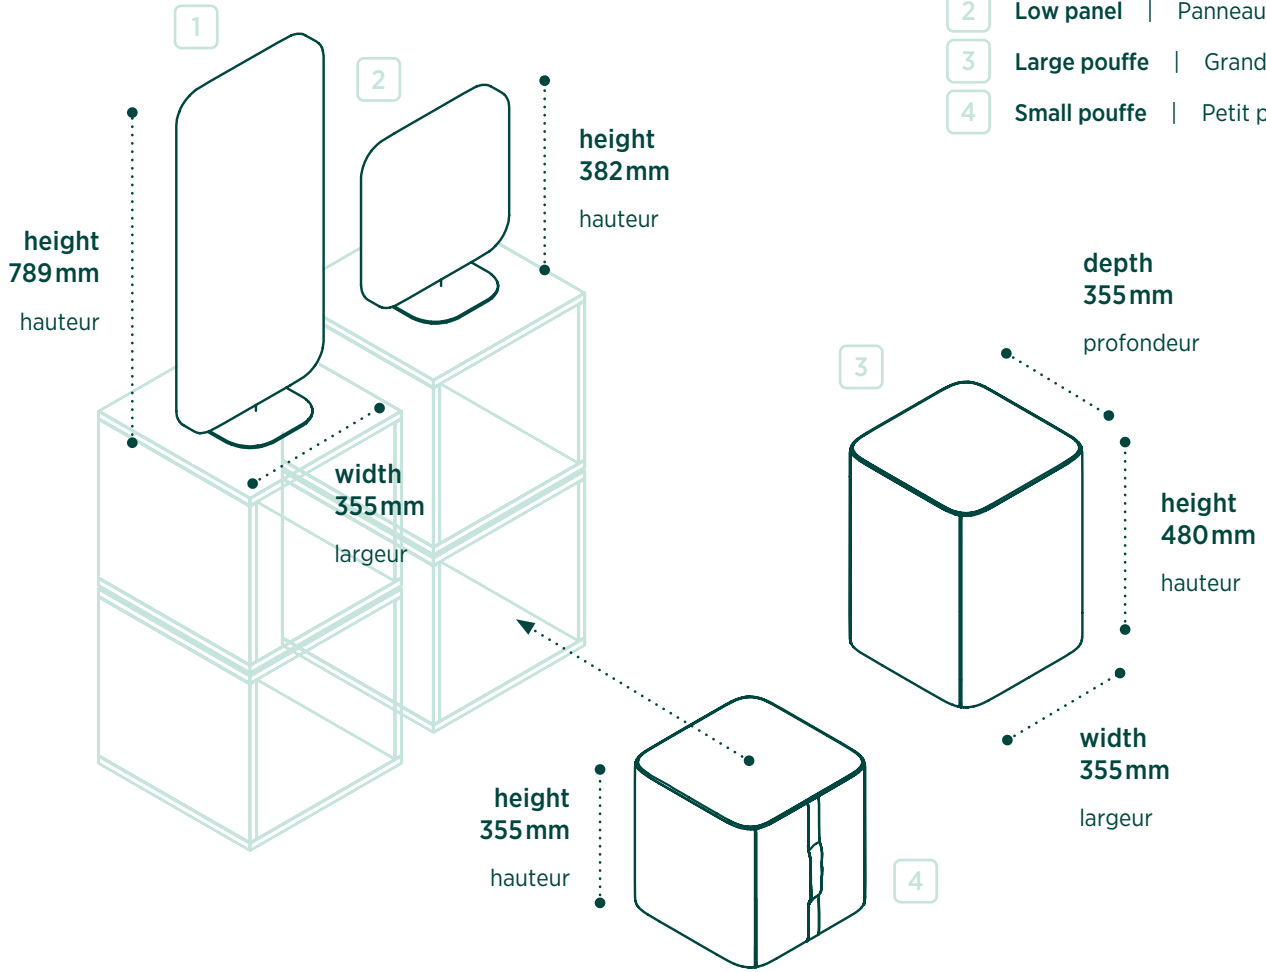

- 1 High panel | Panneau haut
- 2 Low panel | Panneau bas
- 3 Large pouffe | Grand pouf
- 4 Small pouffe | Petit pouf

PRODUCT RANGES & DIMENSIONS

Gamme de produits & dimensions

- 5 Model 1X | Modèle 1X
- 6 Cushion 1X | Coussin 1X
- 7 Board pad 1X | Cache en panneau 1X

width
4000mm
largeur

height
1589mm
hauteur

CLICK

height
820mm
hauteur

depth
2400mm
profondeur

width
2800mm
largeur

4x

1x