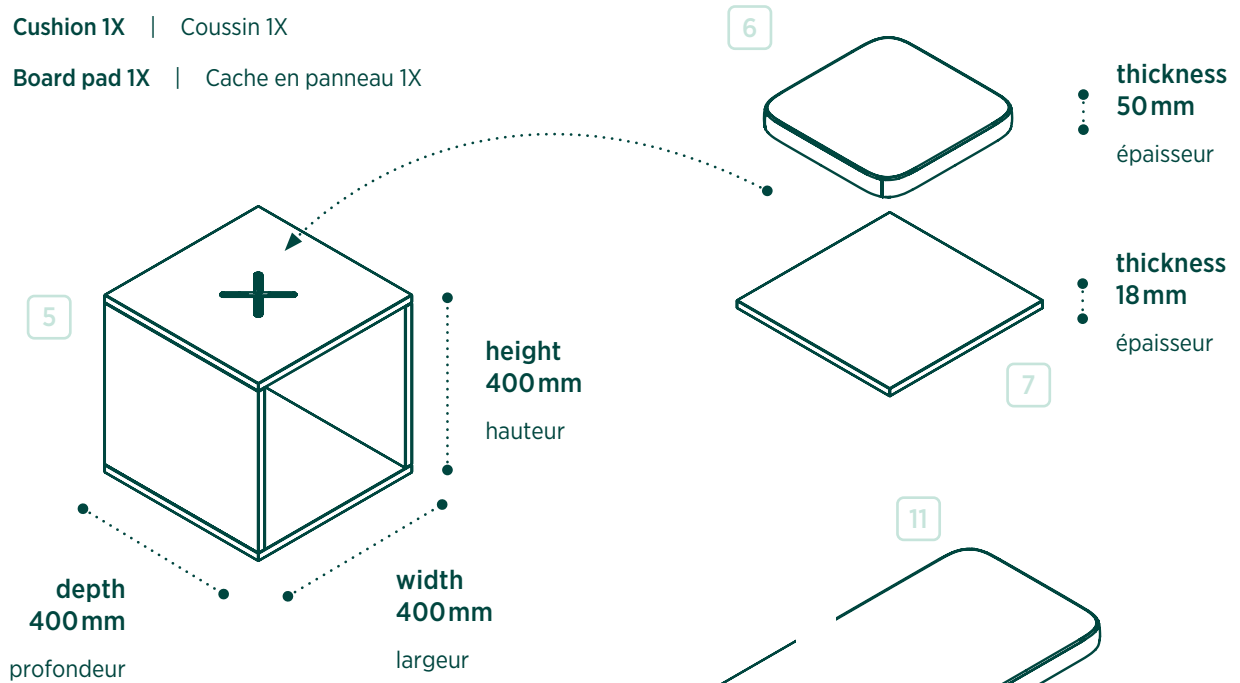

- 1 High panel | Panneau haut
- 2 Low panel | Panneau bas
- 3 Large pouffe | Grand pouf
- 4 Small pouffe | Petit pouf

PRODUCT RANGES & DIMENSIONS

Gamme de produits & dimensions

- 5 Model 1X | Modèle 1X
- 6 Cushion 1X | Coussin 1X
- 7 Board pad 1X | Cache en panneau 1X