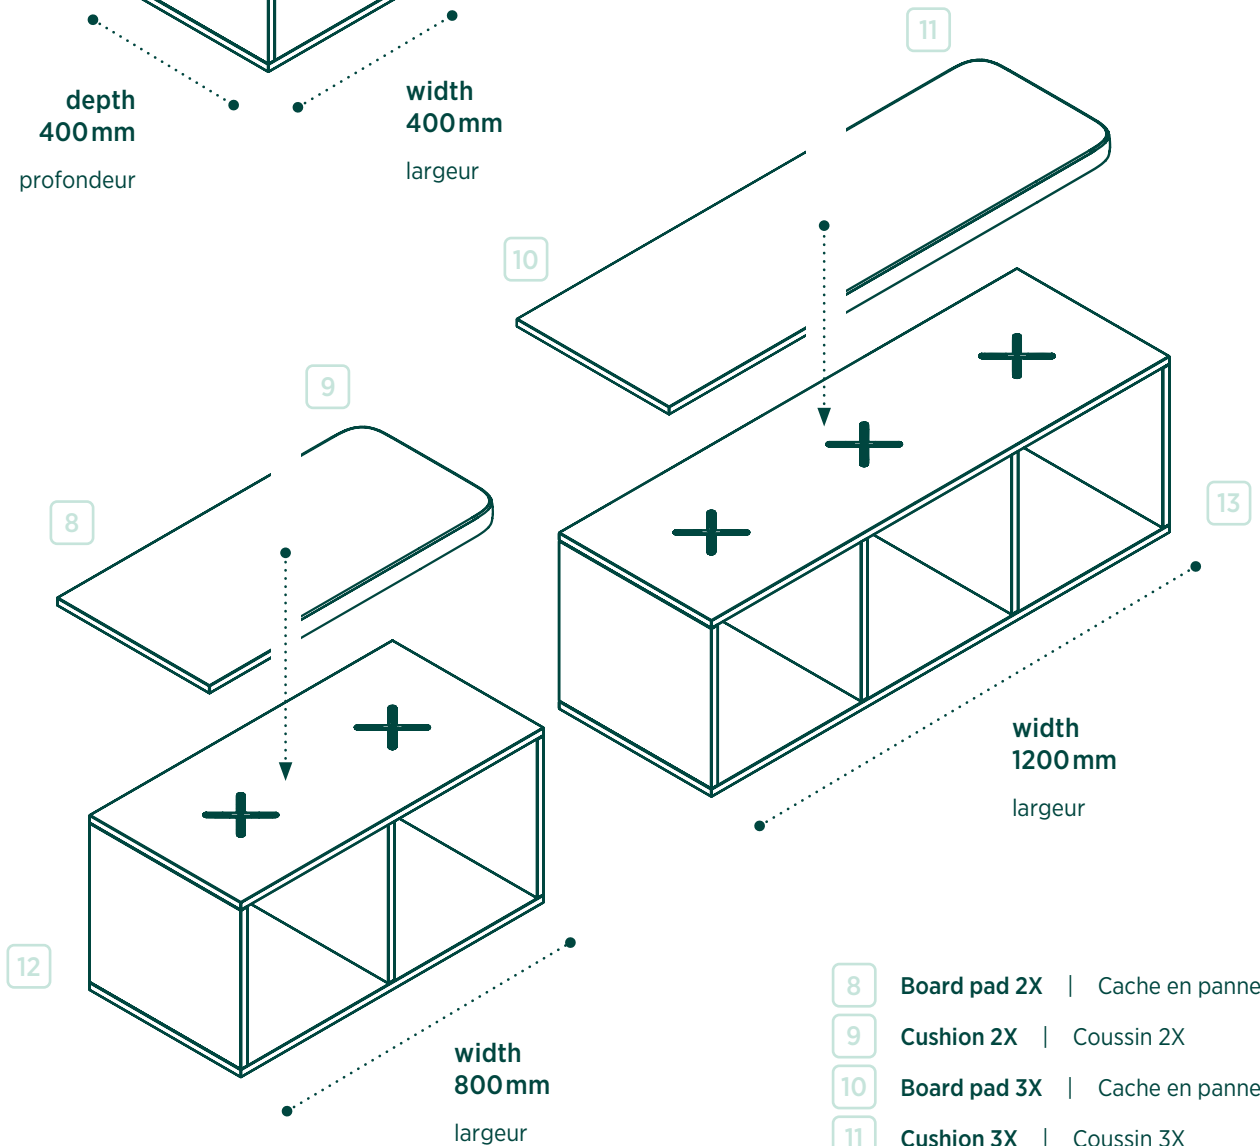

- 1 High panel | Panneau haut
- 2 Low panel | Panneau bas
- 3 Large pouffe | Grand pouf
- 4 Small pouffe | Petit pouf

PRODUCT RANGES & DIMENSIONS

Gamme de produits & dimensions

- 5 Model 1X | Modèle 1X
- 6 Cushion 1X | Coussin 1X
- 7 Board pad 1X | Cache en panneau 1X

width
4000mm
largeur

height
1589mm
hauteur

CLICK

height
820mm
hauteur

depth
2400mm
profondeur

width
2800mm
largeur

4x

1x