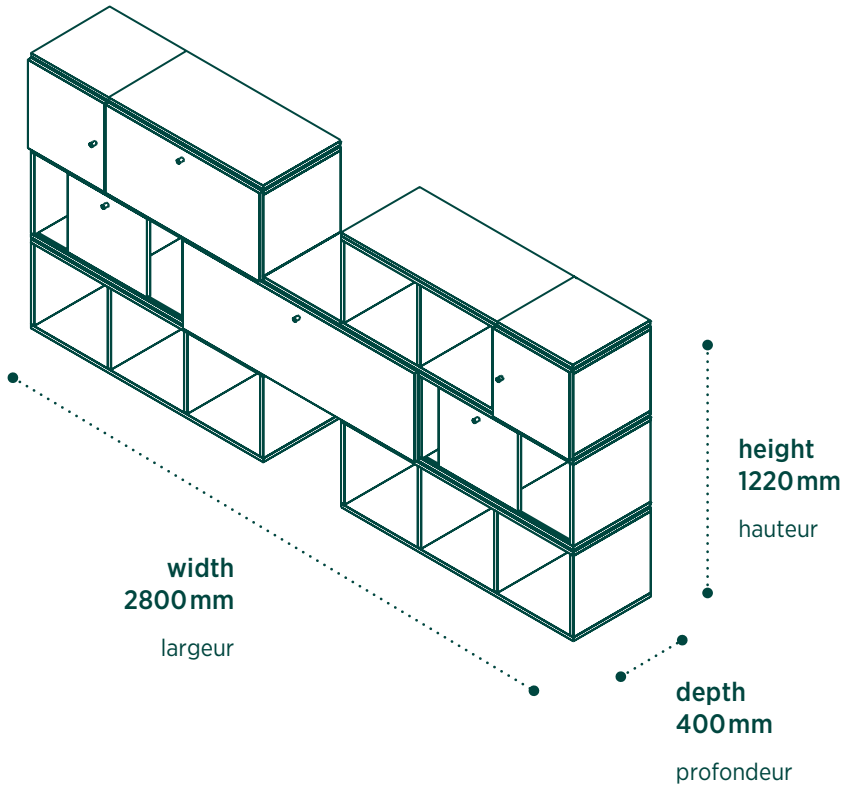

14x

3x

1x

9x

22x

CLICK

5

CLICK

6

2x

3x

1x

1x

1x

2x

depth
800mm
profondeur

width
4000mm
largeur

height
1589mm
hauteur

CLICK

height
820mm
hauteur

depth
2400mm
profondeur

width
2800mm
largeur

4x

1x