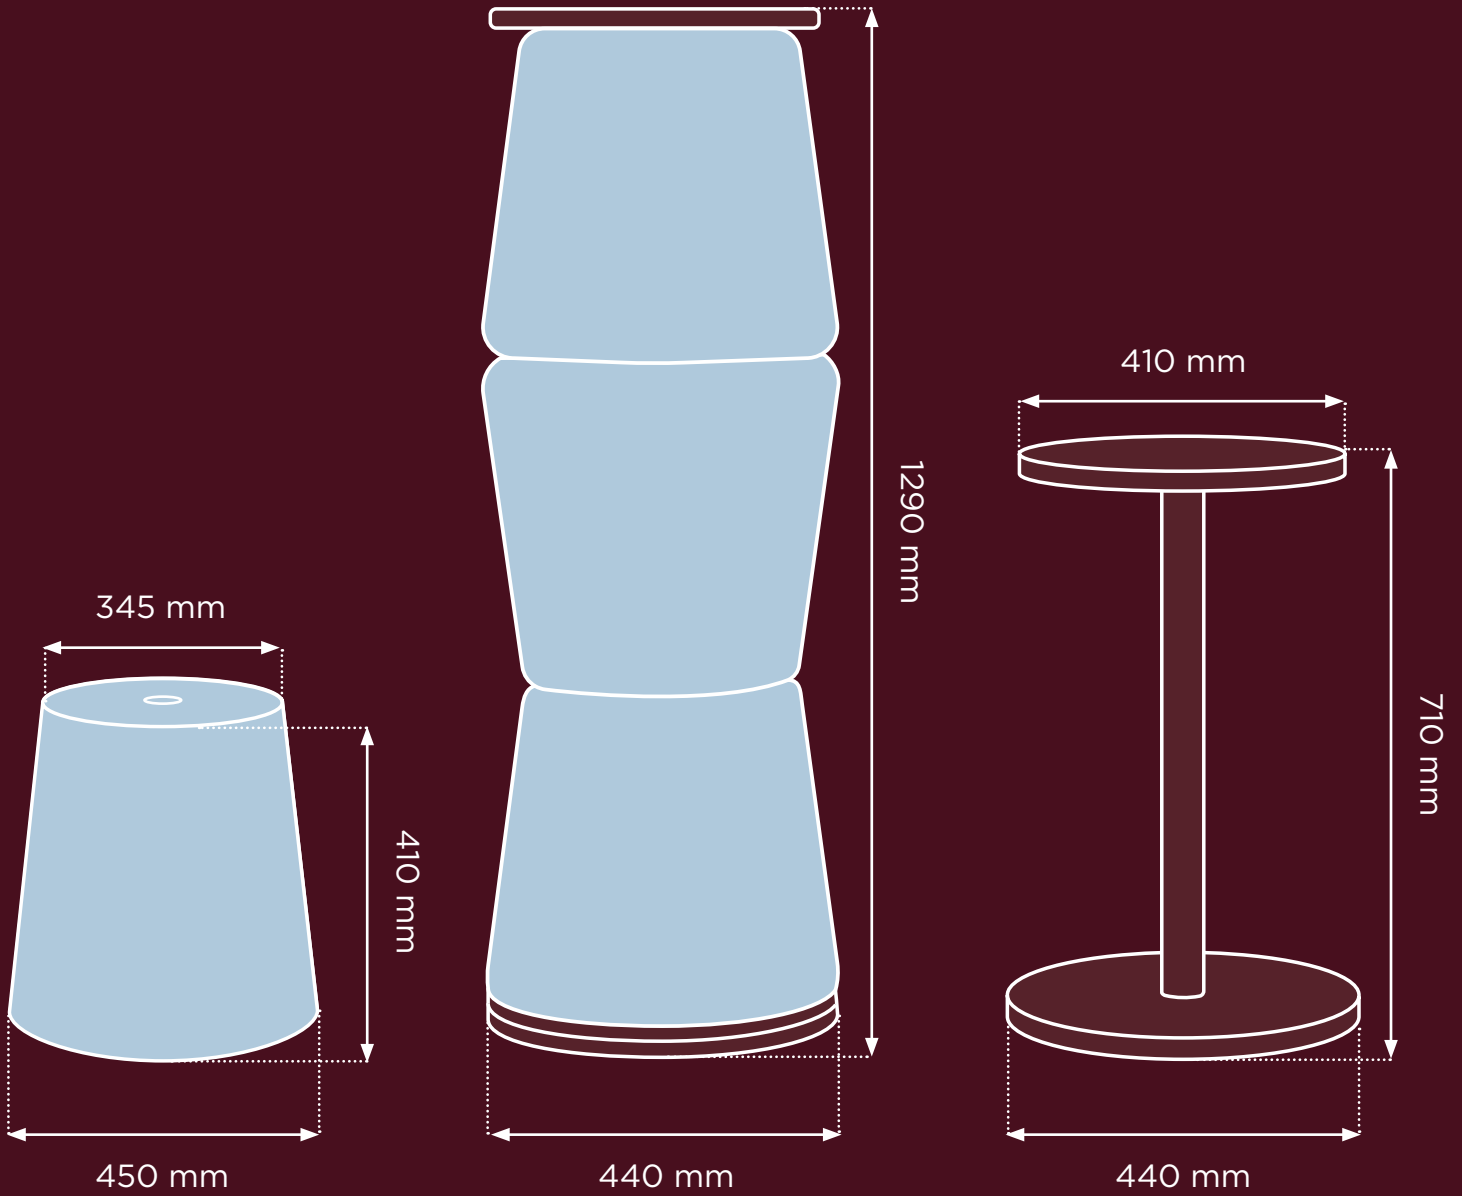

DIMENSIONS

© Copyright 2024 Nowy Styl sp. z o.o.

Nowy Styl sp. z o.o. reserves the right to change the constructional features and finishes of products.

| Nowy Styl sp. z o.o. se réserve le droit de modifier les caractéristiques de construction et les finitions de ses produits.