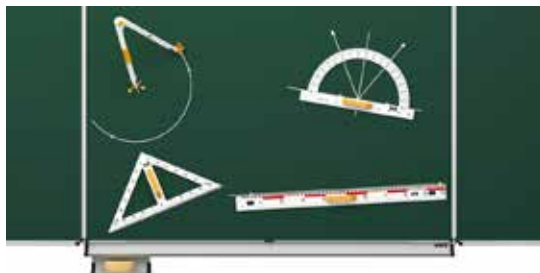

Pripomočki za naravoslovne predmete

26,00 EUR + DDV

26,00 EUR + DDV

26,00 EUR + DDV

26,00 EUR + DDV

Brezplačni 3D izris

Nudimo brezplačni 3D izris vaše učilnice z inovativnim VS pohištvom.

Inovatio d.o.o.

Ulica heroja Bračiča 6

SI-2000 Maribor

W: www.inovatio.si

E: contact@inovatio.si

T: 02/828 00 54

Prodaja:
Daniela 031/555 229

* Strošek dostave in postavitve v prostor ni vštet v ceno.